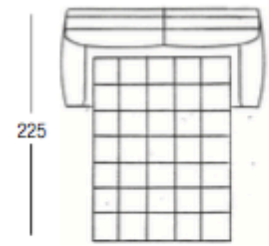

Mykonos

poltrona / armchair / divano / sofa

poltrona

102

fianco

88

90

divano 160

160

divano 180

180

divano 200

200

divano 220

220

divano letto 160

225

160

materasso 95x180

divano letto 180

225

180

materasso 115x180

divano letto 200