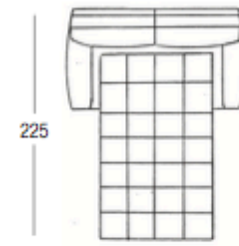

Mykonos

poltrona / armchair / divano / sofa

poltrona

102

fianco

88

90

divano 160

160

divano 180

180

divano 200

200

divano 220

220

divano letto 160

225

160

materasso 95x180

divano letto 180

225

180

materasso 115x180

divano letto 200