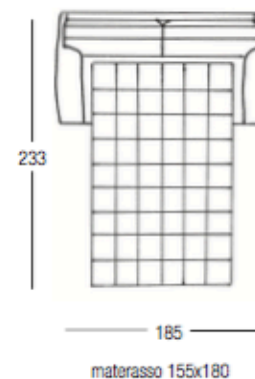

Dettagli tecnici / Technical details

Parisienne

poltrona / armchair / divano / sofa

poltrona

fianco

divano 165

divano 185

divano 205

divano 225

divano 240

divano letto 185

divano letto 205

divano letto 165

divano letto 225